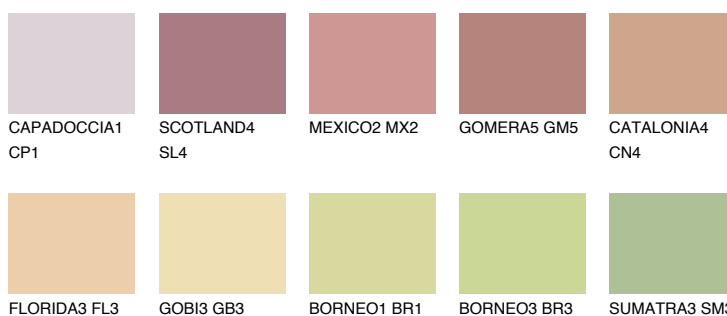

**YUCATAN4 YC4**45% **TSR** 45%**Culori asortata****CULORI RECOMANDATE****CULORI INTENSE RECOMANDATE**

Pentru mai multe informatii despre tencuieli si vopsele, accesati

www.ceresit.ro