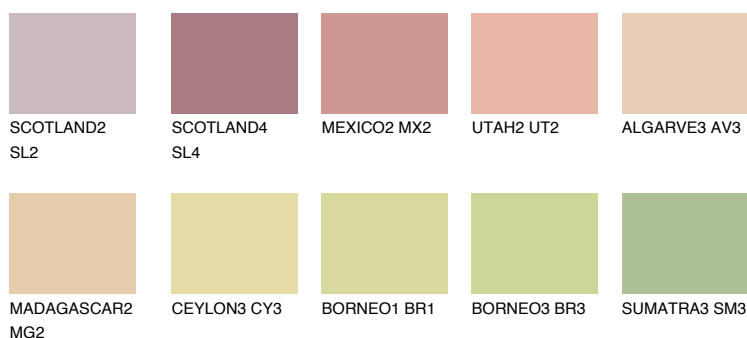

**YUCATAN3 YC3**56% **TSR** 56%**Culori asortata****CULORI RECOMANDATE****CULORI INTENSE RECOMANDATE**

Pentru mai multe informatii despre tencuieli si vopsele, accesati

[www.ceresit.ro](http://www.ceresit.ro)

Culorile prezentate corespund tencuielilor si vopselelor oferite de Ceresit. Din cauza utilizarii tehnicilor digitale, culorile prezentate pot fi diferite de cele reale. Din acest motiv, ele nu trebuie considerate reprezentari fidele ale diferitelor nuante de culoare. Iti recomandam sa consulți paletarul fizic sau sa soliciți o mostra de culoare reprezentantilor tehnici.