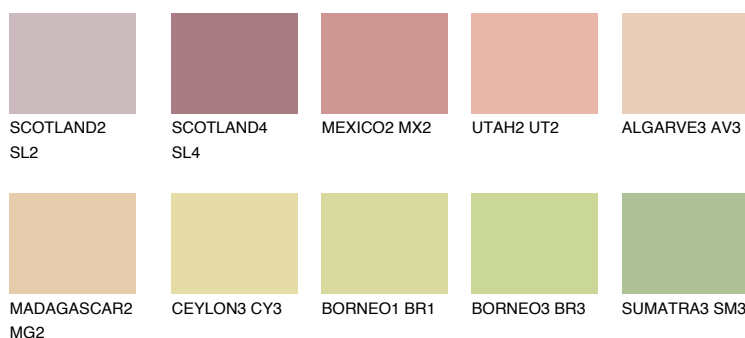

**YUCATAN3 YC3**56% **TSR** 56%**Culori asortata****CULORI RECOMANDATE****CULORI INTENSE RECOMANDATE**

Pentru mai multe informatii despre tencuieli si vopsele, accesati

[www.ceresit.ro](http://www.ceresit.ro)

Culorile prezentate corespund tencuielilor si vopselelor oferite de Ceresit. Din cauza utilizarii tehnicilor digitale, culorile prezentate pot fi diferite de cele reale. Din acest motiv, ele nu trebuie considerate reprezentari fidele ale diferitelor nuante de culoare. Iti recomandam sa consulți paletarul fizic sau sa soliciți o mostra de culoare reprezentantilor tehnici.