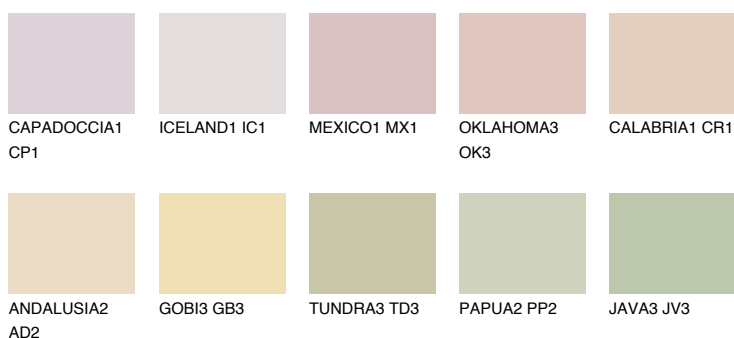


**YUCATAN2 YC2**66% **TSR** 63%**Culori asortata****CULORI RECOMANDATE****CULORI INTENSE RECOMANDATE**

Pentru mai multe informatii despre tencuieli si vopsele, accesati

www.ceresit.ro

Culorile prezentate corespund tencuielilor si vopselelor oferite de Ceresit. Din cauza utilizarii tehnicilor digitale, culorile prezentate pot fi diferite de cele reale. Din acest motiv, ele nu trebuie considerate reprezentari fidele ale diferitelor nuante de culoare. Iti recomandam sa consulți paletarul fizic sau sa soliciți o mostra de culoare reprezentantilor tehnici.