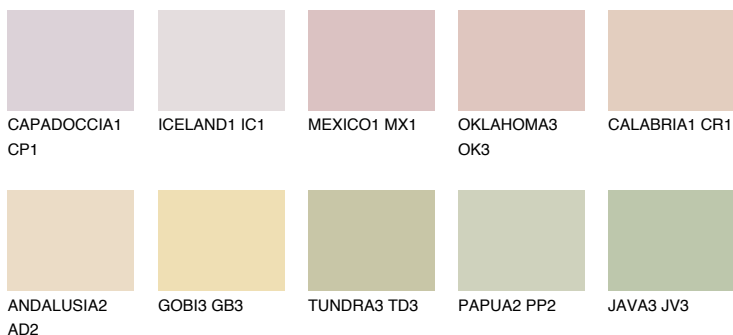


**YUCATAN2 YC2**66% **TSR** 63%**Culori asortata****CULORI RECOMANDATE****CULORI INTENSE RECOMANDATE**

Pentru mai multe informatii despre tencuieli si vopsele, accesati

[www.ceresit.ro](http://www.ceresit.ro)

Culorile prezentate corespund tencuielilor si vopselelor oferite de Ceresit. Din cauza utilizarii tehnicilor digitale, culorile prezentate pot fi diferite de cele reale. Din acest motiv, ele nu trebuie considerate reprezentari fidele ale diferitelor nuante de culoare. Iti recomandam sa consulți paletarul fizic sau sa soliciți o mostra de culoare reprezentantilor tehnici.