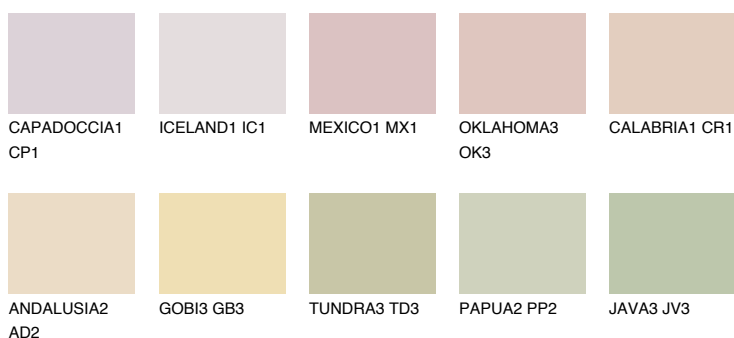


**YUCATAN2 YC2**66% **TSR** 63%**Culori asortata****CULORI RECOMANDATE****CULORI INTENSE RECOMANDATE**

Pentru mai multe informatii despre tencuieli si vopsele, accesati

[www.ceresit.ro](http://www.ceresit.ro)

Culorile prezentate corespund tencuielilor si vopselelor oferite de Ceresit. Din cauza utilizarii tehnicilor digitale, culorile prezentate pot fi diferite de cele reale. Din acest motiv, ele nu trebuie considerate reprezentari fidele ale diferitelor nuante de culoare. Iti recomandam sa consulți paletarul fizic sau sa soliciți o mostra de culoare reprezentantilor tehnici.