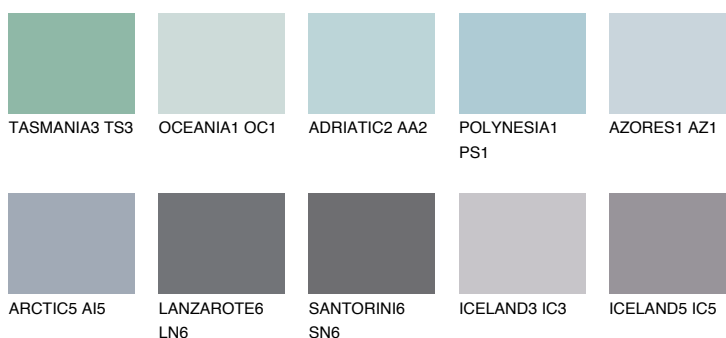

**HAWAII2 HW2**53% **TSR** 56%**Culori asortata****CULORI RECOMANDATE****CULORI INTENSE RECOMANDATE**

Pentru mai multe informatii despre tencuieli si vopsele, accesati

[www.ceresit.ro](http://www.ceresit.ro)

Culorile prezentate corespund tencuielilor si vopselelor oferite de Ceresit. Din cauza utilizarii tehnicilor digitale, culorile prezentate pot fi diferite de cele reale. Din acest motiv, ele nu trebuie considerate reprezentari fidele ale diferitelor nuante de culoare. Iti recomandam sa consulți paletarul fizic sau sa soliciți o mostra de culoare reprezentantilor tehnici.