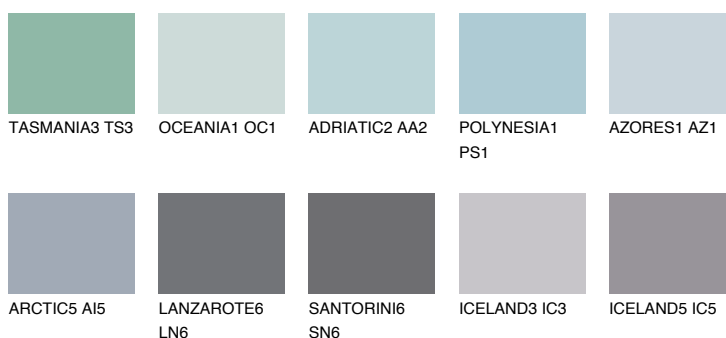

**HAWAII2 HW2**53% **TSR** 56%**Culori asortata****CULORI RECOMANDATE****CULORI INTENSE RECOMANDATE**

Pentru mai multe informatii despre tencuieli si vopsele, accesati

www.ceresit.ro

Culorile prezentate corespund tencuielilor si vopselelor oferite de Ceresit. Din cauza utilizarii tehnicilor digitale, culorile prezentate pot fi diferite de cele reale. Din acest motiv, ele nu trebuie considerate reprezentari fidele ale diferitelor nuante de culoare. Iti recomandam sa consulți paletarul fizic sau sa soliciți o mostra de culoare reprezentantilor tehnici.