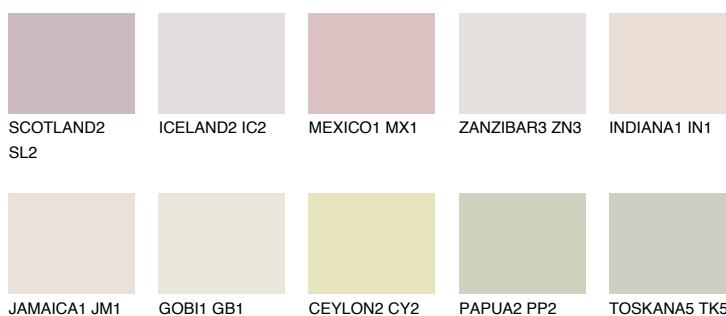


**YUCATAN1 YC1**72% **TSR** 67%**Culori asortata****CULORI RECOMANDATE****CULORI INTENSE RECOMANDATE**

Pentru mai multe informatii despre tencuieli si vopsele, accesati

[www.ceresit.ro](http://www.ceresit.ro)

Culorile prezentate corespund tencuielilor si vopselelor oferite de Ceresit. Din cauza utilizarii tehnicilor digitale, culorile prezentate pot fi diferite de cele reale. Din acest motiv, ele nu trebuie considerate reprezentari fidele ale diferitelor nuante de culoare. Iti recomandam sa consulți paletarul fizic sau sa soliciți o mostra de culoare reprezentantilor tehnici.