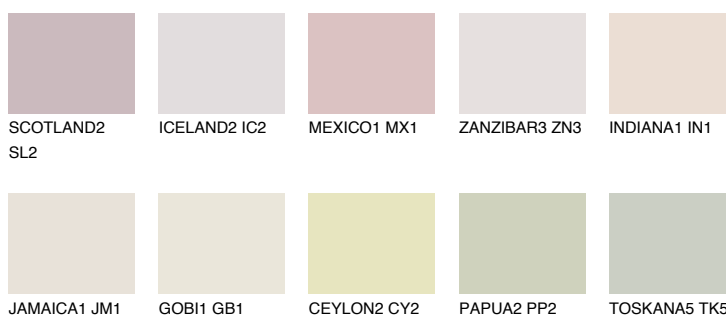


**YUCATAN1 YC1**72% **TSR** 67%**Culori asortata****CULORI RECOMANDATE****CULORI INTENSE RECOMANDATE**

Pentru mai multe informatii despre tencuieli si vopsele, accesati

www.ceresit.ro

Culorile prezentate corespund tencuielilor si vopselelor oferite de Ceresit. Din cauza utilizarii tehnicilor digitale, culorile prezentate pot fi diferite de cele reale. Din acest motiv, ele nu trebuie considerate reprezentari fidele ale diferitelor nuante de culoare. Iti recomandam sa consulți paletarul fizic sau sa soliciți o mostra de culoare reprezentantilor tehnici.