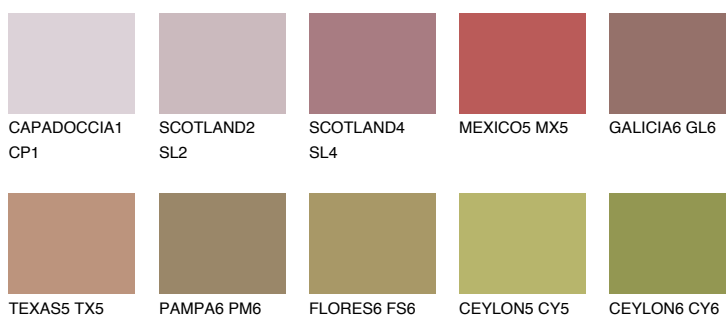

**NEVADA6 NV6**☀️ 21% **TSR 27%****Culori asortata****CULORI RECOMANDATE****CULORI INTENSE RECOMANDATE**

Pentru mai multe informatii despre tencuieli si vopsele, accesati

www.ceresit.ro

Culorile prezentate corespund tencuielilor si vopselelor oferite de Ceresit. Din cauza utilizarii tehnicilor digitale, culorile prezentate pot fi diferite de cele reale. Din acest motiv, ele nu trebuie considerate reprezentari fidele ale diferitelor nuante de culoare. Iti recomandam sa consulți paletarul fizic sau sa soliciți o mostra de culoare reprezentantilor tehnici.