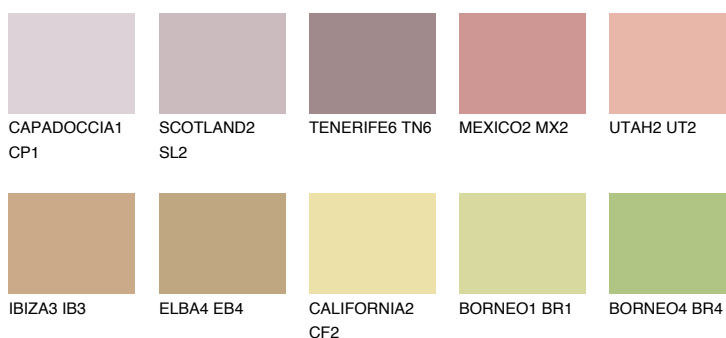

**NEVADA5 NV5**● 41% **TSR** 51%**Culori asortata****CULORI RECOMANDATE****CULORI INTENSE RECOMANDATE**

Pentru mai multe informatii despre tencuieli si vopsele, accesati

www.ceresit.ro

Culorile prezentate corespund tencuielilor si vopselelor oferite de Ceresit. Din cauza utilizarii tehnicilor digitale, culorile prezentate pot fi diferite de cele reale. Din acest motiv, ele nu trebuie considerate reprezentari fidele ale diferitelor nuante de culoare. Iti recomandam sa consulți paletarul fizic sau sa soliciți o mostra de culoare reprezentantilor tehnici.