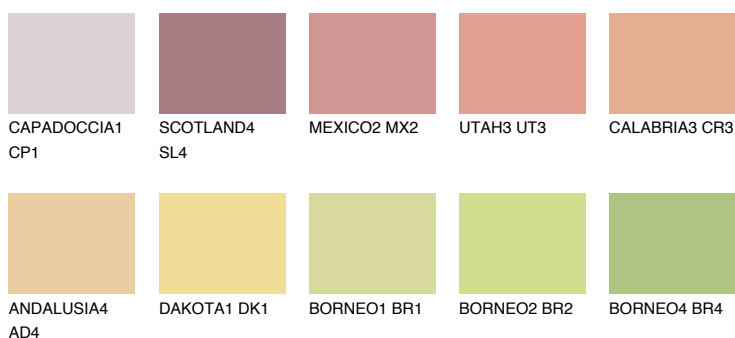

**NEVADA4 NV4**● 52% **TSR** 62%**Culori asortata****CULORI RECOMANDATE****CULORI INTENSE RECOMANDATE**

Pentru mai multe informatii despre tencuieli si vopsele, accesati

www.ceresit.ro

Culorile prezentate corespund tencuielilor si vopselelor oferite de Ceresit. Din cauza utilizarii tehnicilor digitale, culorile prezentate pot fi diferite de cele reale. Din acest motiv, ele nu trebuie considerate reprezentari fidele ale diferitelor nuante de culoare. Iti recomandam sa consulți paletarul fizic sau sa soliciți o mostra de culoare reprezentantilor tehnici.