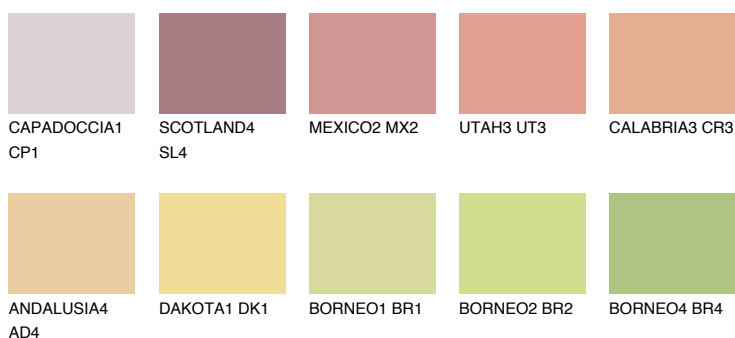

**NEVADA4 NV4**52% **TSR** 62%**Culori asortata****CULORI RECOMANDATE****CULORI INTENSE RECOMANDATE**

Pentru mai multe informatii despre tencuieli si vopsele, accesati

www.ceresit.ro

Culorile prezentate corespund tencuielilor si vopselelor oferite de Ceresit. Din cauza utilizarii tehnicilor digitale, culorile prezentate pot fi diferite de cele reale. Din acest motiv, ele nu trebuie considerate reprezentari fidele ale diferitelor nuante de culoare. Iti recomandam sa consulți paletarul fizic sau sa soliciți o mostra de culoare reprezentantilor tehnici.