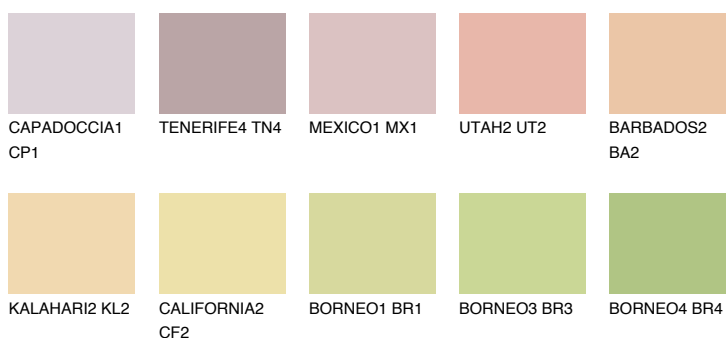

**NEVADA3 NV3**63% **TSR** 66%**Culori asortata****CULORI RECOMANDATE****CULORI INTENSE RECOMANDATE**

Pentru mai multe informatii despre tencuieli si vopsele, accesati

www.ceresit.ro

Culorile prezentate corespund tencuielilor si vopselelor oferite de Ceresit. Din cauza utilizarii tehnicilor digitale, culorile prezentate pot fi diferite de cele reale. Din acest motiv, ele nu trebuie considerate reprezentari fidele ale diferitelor nuante de culoare. Iti recomandam sa consulți paletarul fizic sau sa soliciți o mostra de culoare reprezentantilor tehnici.