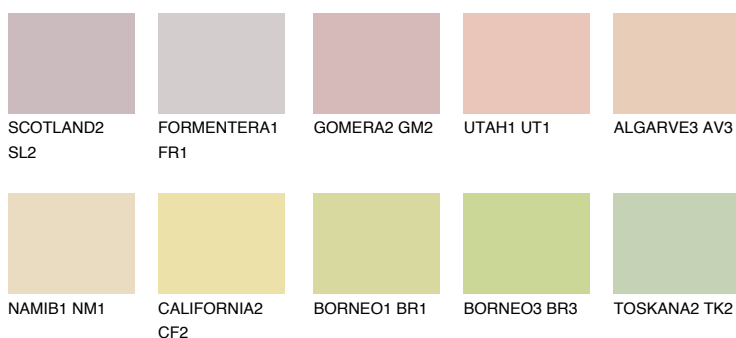

**NEVADA2 NV2**66% **TSR** 66%**Culori asortata****CULORI RECOMANDATE****CULORI INTENSE RECOMANDATE**

Pentru mai multe informatii despre tencuieli si vopsele, accesati

[www.ceresit.ro](http://www.ceresit.ro)

Culorile prezentate corespund tencuielilor si vopselelor oferite de Ceresit. Din cauza utilizarii tehnicilor digitale, culorile prezentate pot fi diferite de cele reale. Din acest motiv, ele nu trebuie considerate reprezentari fidele ale diferitelor nuante de culoare. Iti recomandam sa consulți paletarul fizic sau sa soliciți o mostra de culoare reprezentantilor tehnici.