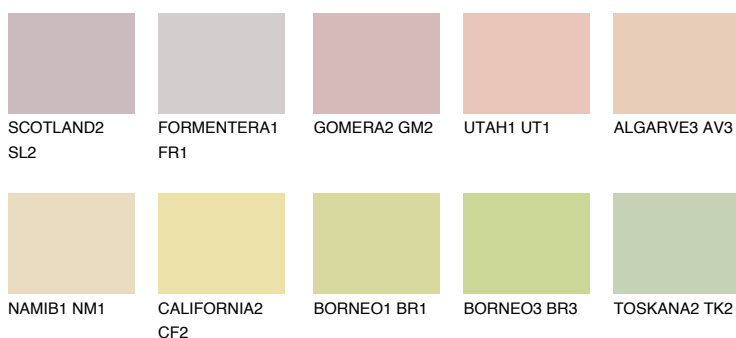

**NEVADA2 NV2**66% **TSR** 66%**Culori asortata****CULORI RECOMANDATE****CULORI INTENSE RECOMANDATE**

Pentru mai multe informatii despre tencuieli si vopsele, accesati

www.ceresit.ro

Culorile prezentate corespund tencuielilor si vopselelor oferite de Ceresit. Din cauza utilizarii tehnicilor digitale, culorile prezentate pot fi diferite de cele reale. Din acest motiv, ele nu trebuie considerate reprezentari fidele ale diferitelor nuante de culoare. Iti recomandam sa consulți paletarul fizic sau sa soliciți o mostra de culoare reprezentantilor tehnici.