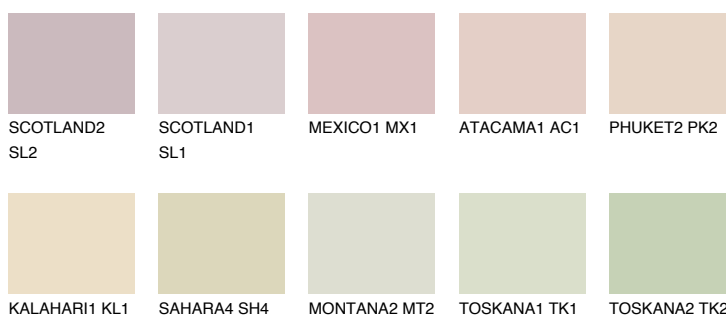


**NEVADA1 NV1**72% **TSR** 69%

Culori asortata

CULORI RECOMANDATE

CULORI INTENSE RECOMANDATE

Pentru mai multe informatii despre tencuieli si vopsele, accesati

www.ceresit.ro

Culorile prezentate corespund tencuielilor si vopselelor oferite de Ceresit. Din cauza utilizarii tehnicilor digitale, culorile prezentate pot fi diferite de cele reale. Din acest motiv, ele nu trebuie considerate reprezentari fidele ale diferitelor nuante de culoare. Iti recomandam sa consulți paletarul fizic sau sa soliciți o mostra de culoare reprezentantilor tehnici.