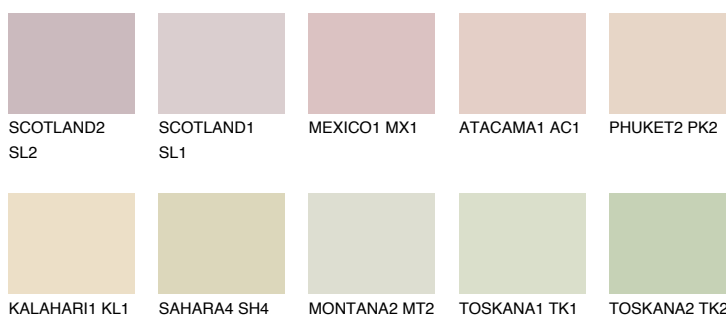


**NEVADA1 NV1**72% **TSR** 69%

Culori asortata

CULORI RECOMANDATE

CULORI INTENSE RECOMANDATE

Pentru mai multe informatii despre tencuieli si vopsele, accesati

www.ceresit.ro