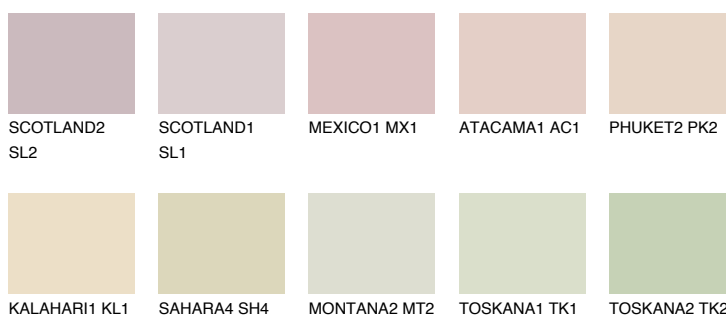


**NEVADA1 NV1**72% **TSR** 69%**Culori asortata****CULORI RECOMANDATE****CULORI INTENSE RECOMANDATE**

Pentru mai multe informatii despre tencuieli si vopsele, accesati

[www.ceresit.ro](http://www.ceresit.ro)

Culorile prezentate corespund tencuielilor si vopselelor oferite de Ceresit. Din cauza utilizarii tehnicilor digitale, culorile prezentate pot fi diferite de cele reale. Din acest motiv, ele nu trebuie considerate reprezentari fidele ale diferitelor nuante de culoare. Iti recomandam sa consulți paletarul fizic sau sa soliciți o mostra de culoare reprezentantilor tehnici.