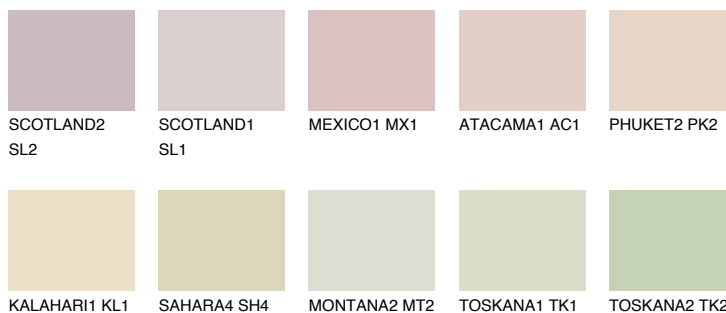


**NEVADA1 NV1**72% **TSR** 69%**Culori asortata****CULORI RECOMANDATE****CULORI INTENSE RECOMANDATE**

Pentru mai multe informatii despre tencuieli si vopsele, accesati

www.ceresit.ro

Culorile prezentate corespund tencuielilor si vopselelor oferite de Ceresit. Din cauza utilizarii tehnicilor digitale, culorile prezentate pot fi diferite de cele reale. Din acest motiv, ele nu trebuie considerate reprezentari fidele ale diferitelor nuante de culoare. Iti recomandam sa consulți paletarul fizic sau sa soliciți o mostra de culoare reprezentantilor tehnici.