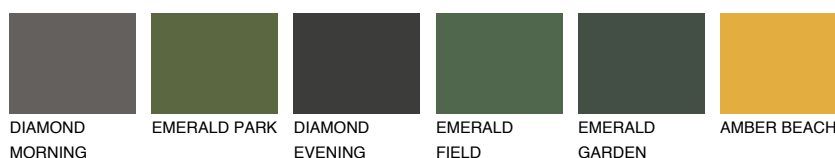

**FUJI6 FJ6**53% **TSR** 63%

Culori asortata

CULORI RECOMANDATE

CULORI INTENSE RECOMANDATE

Pentru mai multe informatii despre tencuieli si vopsele, accesati

www.ceresit.ro

Culorile prezentate corespund tencuielilor si vopselelor oferite de Ceresit. Din cauza utilizarii tehnicilor digitale, culorile prezentate pot fi diferite de cele reale. Din acest motiv, ele nu trebuie considerate reprezentari fidele ale diferitelor nuante de culoare. Iti recomandam sa consulți paletarul fizic sau sa soliciți o mostra de culoare reprezentantilor tehnici.