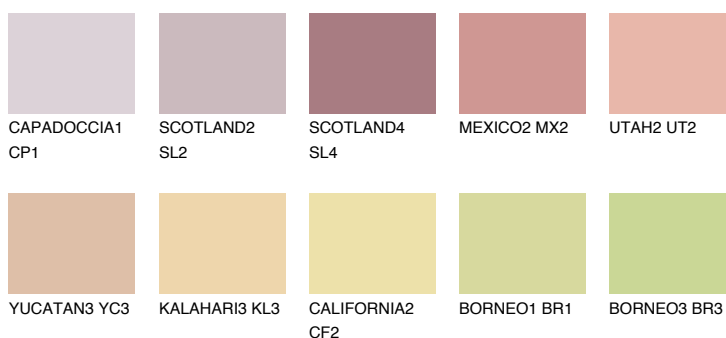

**FUJI6 FJ6**53% **TSR** 63%

Culori asortata

CULORI RECOMANDATE

CULORI INTENSE RECOMANDATE

Pentru mai multe informatii despre tencuieli si vopsele, accesati

www.ceresit.ro

Culorile prezentate corespund tencuielilor si vopselelor oferite de Ceresit. Din cauza utilizarii tehnicilor digitale, culorile prezentate pot fi diferite de cele reale. Din acest motiv, ele nu trebuie considerate reprezentari fidele ale diferitelor nuante de culoare. Iti recomandam sa consulți paletarul fizic sau sa soliciți o mostra de culoare reprezentantilor tehnici.