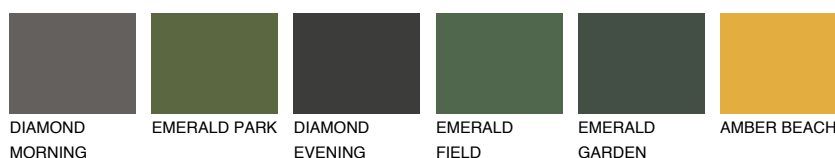

## Culori asortata

### CULORI RECOMANDATE

### CULORI INTENSE RECOMANDATE

Pentru mai multe informatii despre tencuieli si vopsele, accesati

[www.ceresit.ro](http://www.ceresit.ro)

Culorile prezentate corespund tencuielilor si vopselelor oferite de Ceresit. Din cauza utilizarii tehnicilor digitale, culorile prezentate pot fi diferite de cele reale. Din acest motiv, ele nu trebuie considerate reprezentari fidele ale diferitelor nuante de culoare. Iti recomandam sa consulți paletarul fizic sau sa soliciți o mostra de culoare reprezentantilor tehnici.