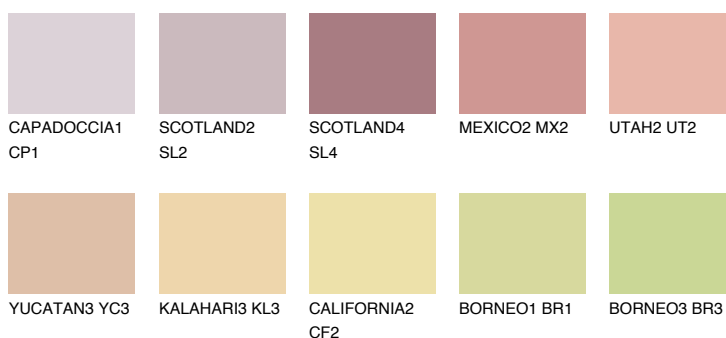

**FUJI6 FJ6**53% **TSR** 63%

## Culori asortata

### CULORI RECOMANDATE

### CULORI INTENSE RECOMANDATE

Pentru mai multe informatii despre tencuieli si vopsele, accesati

[www.ceresit.ro](http://www.ceresit.ro)

Culorile prezentate corespund tencuielilor si vopselelor oferite de Ceresit. Din cauza utilizarii tehnicilor digitale, culorile prezentate pot fi diferite de cele reale. Din acest motiv, ele nu trebuie considerate reprezentari fidele ale diferitelor nuante de culoare. Iti recomandam sa consulți paletarul fizic sau sa soliciți o mostra de culoare reprezentantilor tehnici.