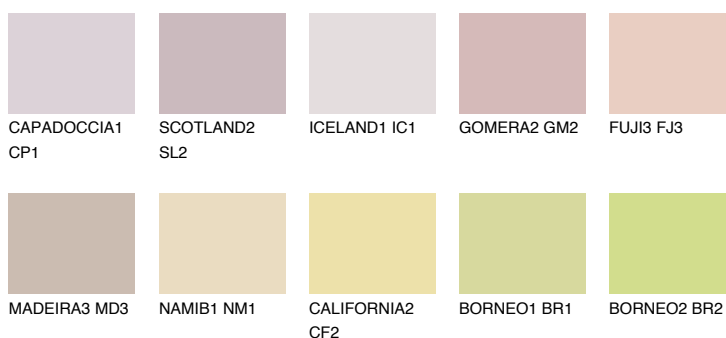


**FUJI5 FJ5**61% **TSR** 65%**Culori asortata****CULORI RECOMANDATE****CULORI INTENSE RECOMANDATE**

Pentru mai multe informatii despre tencuieli si vopsele, accesati

www.ceresit.ro

Culorile prezentate corespund tencuielilor si vopselelor oferite de Ceresit. Din cauza utilizarii tehnicilor digitale, culorile prezentate pot fi diferite de cele reale. Din acest motiv, ele nu trebuie considerate reprezentari fidele ale diferitelor nuante de culoare. Iti recomandam sa consulți paletarul fizic sau sa soliciți o mostra de culoare reprezentantilor tehnici.