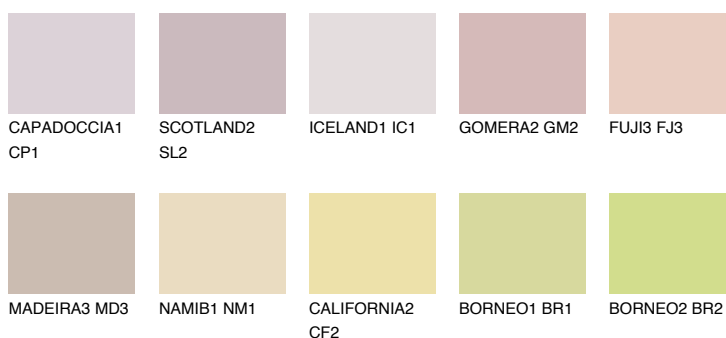


**FUJI5 FJ5**61% **TSR** 65%

Culori asortata

CULORI RECOMANDATE

CULORI INTENSE RECOMANDATE

Pentru mai multe informatii despre tencuieli si vopsele, accesati

www.ceresit.ro

Culorile prezentate corespund tencuielilor si vopselelor oferite de Ceresit. Din cauza utilizarii tehnicilor digitale, culorile prezentate pot fi diferite de cele reale. Din acest motiv, ele nu trebuie considerate reprezentari fidele ale diferitelor nuante de culoare. Iti recomandam sa consulți paletarul fizic sau sa soliciți o mostra de culoare reprezentantilor tehnici.