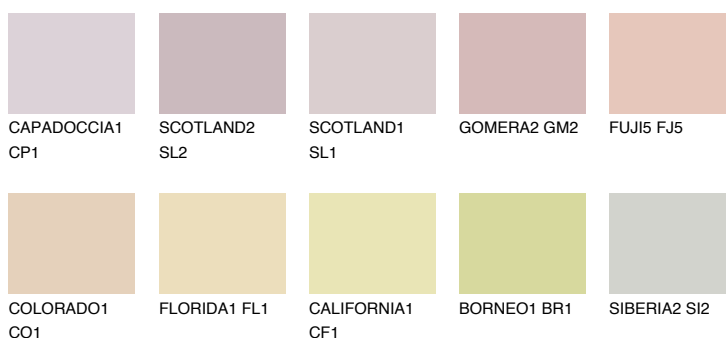


**FUJI4 FJ4**66% **TSR** 68%**Culori asortata****CULORI RECOMANDATE****CULORI INTENSE RECOMANDATE**

Pentru mai multe informatii despre tencuieli si vopsele, accesati

www.ceresit.ro

Culorile prezentate corespund tencuielilor si vopselelor oferite de Ceresit. Din cauza utilizarii tehnicilor digitale, culorile prezentate pot fi diferite de cele reale. Din acest motiv, ele nu trebuie considerate reprezentari fidele ale diferitelor nuante de culoare. Iti recomandam sa consulți paletarul fizic sau sa soliciți o mostra de culoare reprezentantilor tehnici.