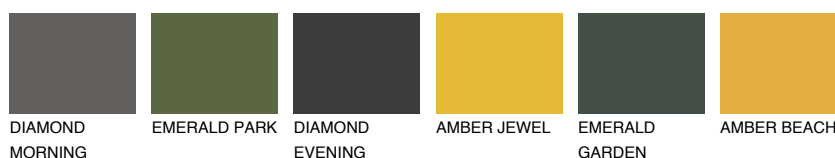

**FUJI4 FJ4**66% **TSR** 68%**Culori asortata****CULORI RECOMANDATE****CULORI INTENSE RECOMANDATE**

Pentru mai multe informatii despre tencuieli si vopsele, accesati

www.ceresit.ro

Culorile prezentate corespund tencuielilor si vopselelor oferite de Ceresit. Din cauza utilizarii tehnicilor digitale, culorile prezentate pot fi diferite de cele reale. Din acest motiv, ele nu trebuie considerate reprezentari fidele ale diferitelor nuante de culoare. Iti recomandam sa consulți paletarul fizic sau sa soliciți o mostra de culoare reprezentantilor tehnici.