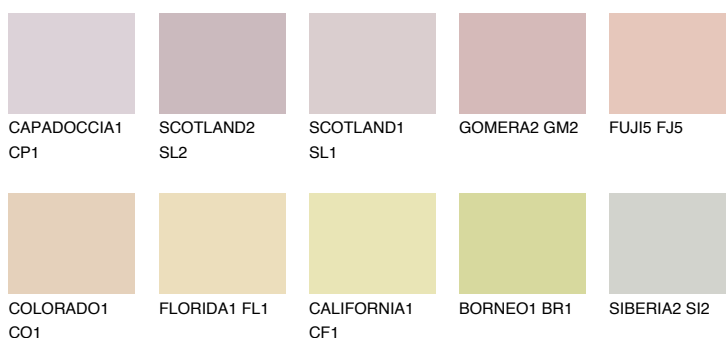

**FUJI4 FJ4**66% **TSR** 68%**Culori asortata****CULORI RECOMANDATE****CULORI INTENSE RECOMANDATE**

Pentru mai multe informatii despre tencuieli si vopsele, accesati

www.ceresit.ro

Culorile prezentate corespund tencuielilor si vopselelor oferite de Ceresit. Din cauza utilizarii tehnicilor digitale, culorile prezentate pot fi diferite de cele reale. Din acest motiv, ele nu trebuie considerate reprezentari fidele ale diferitelor nuante de culoare. Iti recomandam sa consulți paletarul fizic sau sa soliciți o mostra de culoare reprezentantilor tehnici.