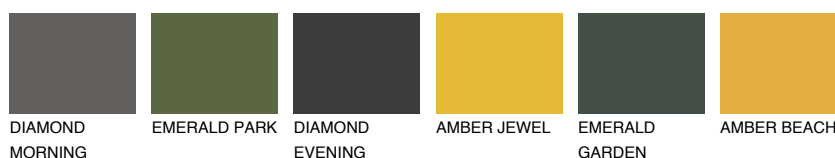

**FUJI4 FJ4**66% **TSR** 68%**Culori asortata****CULORI RECOMANDATE****CULORI INTENSE RECOMANDATE**

Pentru mai multe informatii despre tencuieli si vopsele, accesati

[www.ceresit.ro](http://www.ceresit.ro)

Culorile prezentate corespund tencuielilor si vopselelor oferite de Ceresit. Din cauza utilizarii tehnicilor digitale, culorile prezentate pot fi diferite de cele reale. Din acest motiv, ele nu trebuie considerate reprezentari fidele ale diferitelor nuante de culoare. Iti recomandam sa consulți paletarul fizic sau sa soliciți o mostra de culoare reprezentantilor tehnici.