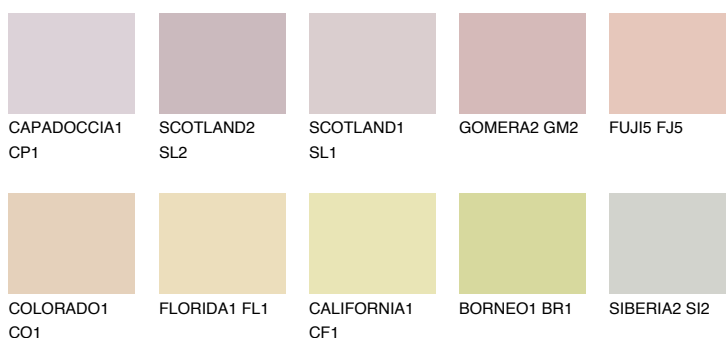

**FUJI4 FJ4**66% **TSR** 68%**Culori asortata****CULORI RECOMANDATE****CULORI INTENSE RECOMANDATE**

Pentru mai multe informatii despre tencuieli si vopsele, accesati

[www.ceresit.ro](http://www.ceresit.ro)

Culorile prezentate corespund tencuielilor si vopselelor oferite de Ceresit. Din cauza utilizarii tehnicilor digitale, culorile prezentate pot fi diferite de cele reale. Din acest motiv, ele nu trebuie considerate reprezentari fidele ale diferitelor nuante de culoare. Iti recomandam sa consulți paletarul fizic sau sa soliciți o mostra de culoare reprezentantilor tehnici.