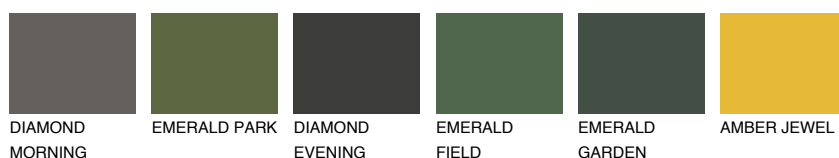

**FUJI2 FJ2**70% **TSR** 70%**Culori asortata****CULORI RECOMANDATE****CULORI INTENSE RECOMANDATE**

Pentru mai multe informatii despre tencuieli si vopsele, accesati

www.ceresit.ro

Culorile prezentate corespund tencuielilor si vopselelor oferite de Ceresit. Din cauza utilizarii tehnicilor digitale, culorile prezentate pot fi diferite de cele reale. Din acest motiv, ele nu trebuie considerate reprezentari fidele ale diferitelor nuante de culoare. Iti recomandam sa consulți paletarul fizic sau sa soliciți o mostra de culoare reprezentantilor tehnici.