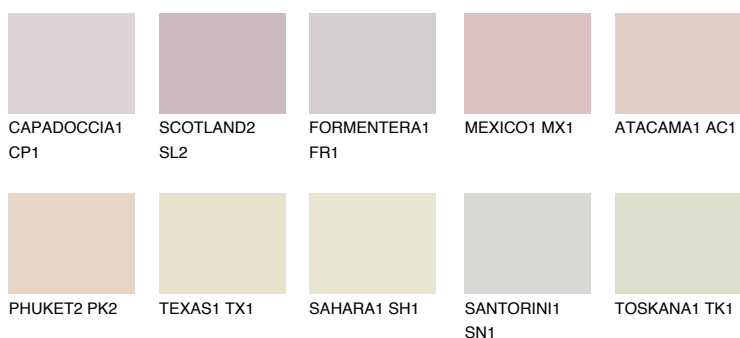

**FUJI2 FJ2**70% **TSR** 70%**Culori asortata****CULORI RECOMANDATE****CULORI INTENSE RECOMANDATE**

Pentru mai multe informatii despre tencuieli si vopsele, accesati

www.ceresit.ro

Culorile prezentate corespund tencuielilor si vopselelor oferite de Ceresit. Din cauza utilizarii tehnicilor digitale, culorile prezentate pot fi diferite de cele reale. Din acest motiv, ele nu trebuie considerate reprezentari fidele ale diferitelor nuante de culoare. Iti recomandam sa consulți paletarul fizic sau sa soliciți o mostra de culoare reprezentantilor tehnici.