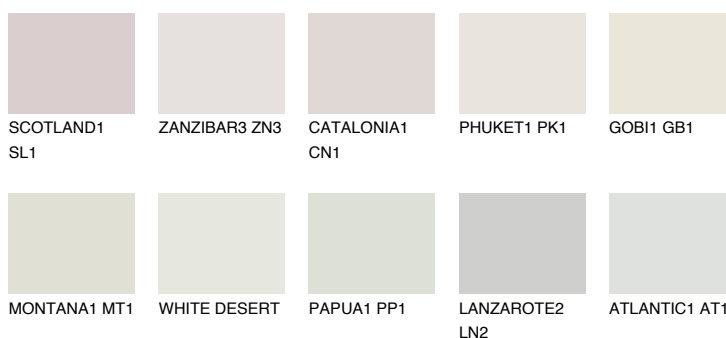

## Culori asortata

### CULORI RECOMANDATE

### CULORI INTENSE RECOMANDATE

Pentru mai multe informatii despre tencuieli si vopsele, accesati

[www.ceresit.ro](http://www.ceresit.ro)

Culorile prezentate corespund tencuielilor si vopselelor oferite de Ceresit. Din cauza utilizarii tehnicilor digitale, culorile prezentate pot fi diferite de cele reale. Din acest motiv, ele nu trebuie considerate reprezentari fidele ale diferitelor nuante de culoare. Iti recomandam sa consulți paletarul fizic sau sa soliciți o mostra de culoare reprezentantilor tehnici.