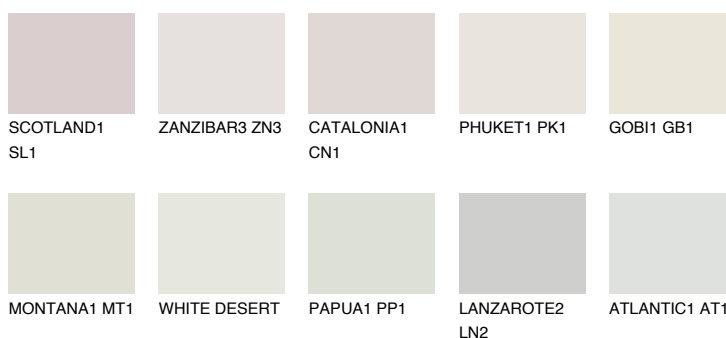


**FUJI1 FJ1**77% **TSR** 69%

Culori asortata

CULORI RECOMANDATE

CULORI INTENSE RECOMANDATE

Pentru mai multe informatii despre tencuieli si vopsele, accesati

www.ceresit.ro