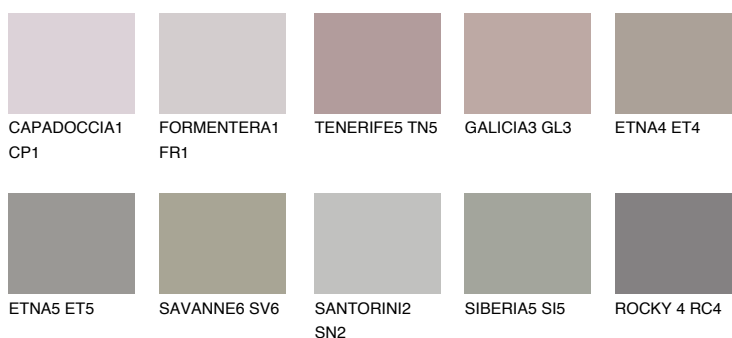

**ARIZONA6 AR6**☀ 35% **TSR 33%****Culori asortata****CULORI RECOMANDATE****CULORI INTENSE RECOMANDATE**

Pentru mai multe informatii despre tencuieli si vopsele, accesati

www.ceresit.ro

Culorile prezentate corespund tencuielilor si vopselelor oferite de Ceresit. Din cauza utilizarii tehnicilor digitale, culorile prezentate pot fi diferite de cele reale. Din acest motiv, ele nu trebuie considerate reprezentari fidele ale diferitelor nuante de culoare. Iti recomandam sa consulți paletarul fizic sau sa soliciți o mostra de culoare reprezentantilor tehnici.