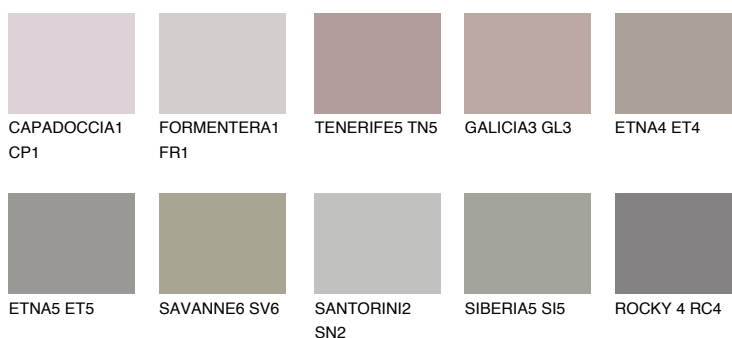


**ARIZONA6 AR6**☀️ 35%   **TSR 33%****Culori asortata****CULORI RECOMANDATE****CULORI INTENSE RECOMANDATE**

Pentru mai multe informatii despre tencuieli si vopsele, accesati

[www.ceresit.ro](http://www.ceresit.ro)

Culorile prezentate corespund tencuielilor si vopselelor oferite de Ceresit. Din cauza utilizarii tehnicilor digitale, culorile prezentate pot fi diferite de cele reale. Din acest motiv, ele nu trebuie considerate reprezentari fidele ale diferitelor nuante de culoare. Iti recomandam sa consulți paletarul fizic sau sa soliciți o mostra de culoare reprezentantilor tehnici.