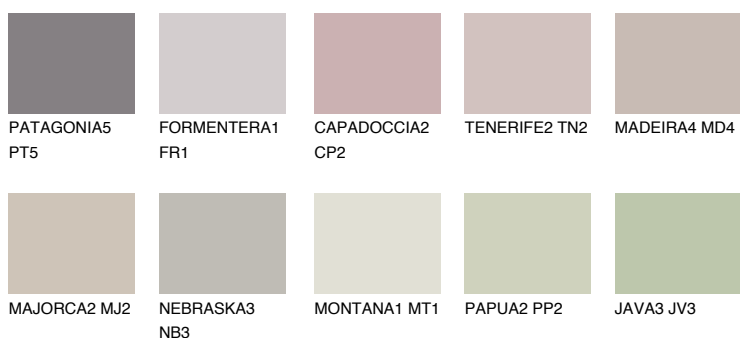


**ARIZONA5 AR5**56% **TSR** 54%**Culori asortata****CULORI RECOMANDATE****CULORI INTENSE RECOMANDATE**

Pentru mai multe informatii despre tencuieli si vopsele, accesati

www.ceresit.ro

Culorile prezentate corespund tencuielilor si vopselelor oferite de Ceresit. Din cauza utilizarii tehnicilor digitale, culorile prezentate pot fi diferite de cele reale. Din acest motiv, ele nu trebuie considerate reprezentari fidele ale diferitelor nuante de culoare. Iti recomandam sa consulți paletarul fizic sau sa soliciți o mostra de culoare reprezentantilor tehnici.