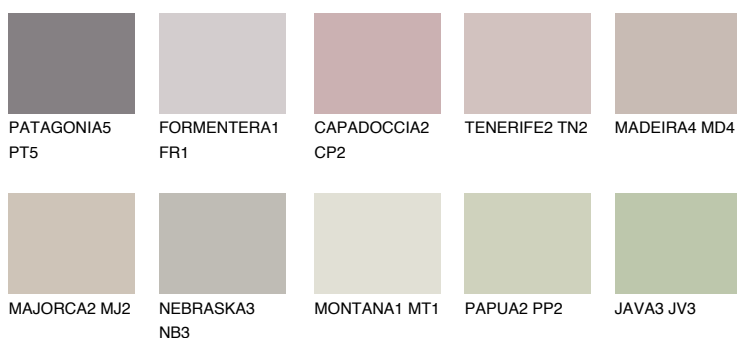


**ARIZONA5 AR5**56% **TSR** 54%**Culori asortata****CULORI RECOMANDATE****CULORI INTENSE RECOMANDATE**

Pentru mai multe informatii despre tencuieli si vopsele, accesati

www.ceresit.ro

Culorile prezentate corespund tencuielilor si vopselelor oferite de Ceresit. Din cauza utilizarii tehnicilor digitale, culorile prezentate pot fi diferite de cele reale. Din acest motiv, ele nu trebuie considerate reprezentari fidele ale diferitelor nuante de culoare. Iti recomandam sa consulți paletarul fizic sau sa soliciți o mostra de culoare reprezentantilor tehnici.