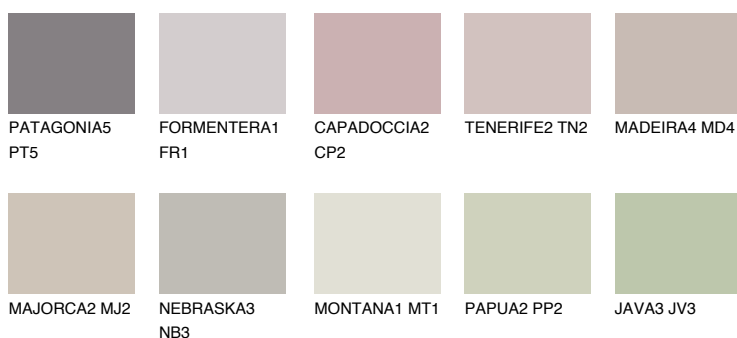

**ARIZONA5 AR5**56% **TSR** 54%**Culori asortata****CULORI RECOMANDATE****CULORI INTENSE RECOMANDATE**

Pentru mai multe informatii despre tencuieli si vopsele, accesati

www.ceresit.ro

Culorile prezentate corespund tencuielilor si vopselelor oferite de Ceresit. Din cauza utilizarii tehnicilor digitale, culorile prezentate pot fi diferite de cele reale. Din acest motiv, ele nu trebuie considerate reprezentari fidele ale diferitelor nuante de culoare. Iti recomandam sa consulți paletarul fizic sau sa soliciți o mostra de culoare reprezentantilor tehnici.