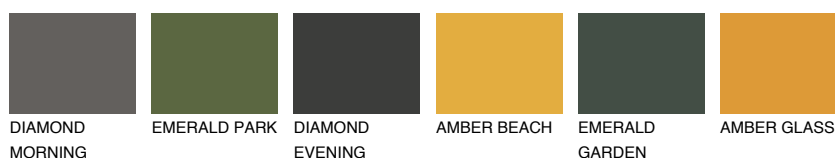

**ARIZONA4 AR4**● 44% **TSR** 47%**Culori asortata****CULORI RECOMANDATE****CULORI INTENSE RECOMANDATE**

Pentru mai multe informatii despre tencuieli si vopsele, accesati

[www.ceresit.ro](http://www.ceresit.ro)

Culorile prezentate corespund tencuielilor si vopselelor oferite de Ceresit. Din cauza utilizarii tehnicilor digitale, culorile prezentate pot fi diferite de cele reale. Din acest motiv, ele nu trebuie considerate reprezentari fidele ale diferitelor nuante de culoare. Iti recomandam sa consulți paletarul fizic sau sa soliciți o mostra de culoare reprezentantilor tehnici.