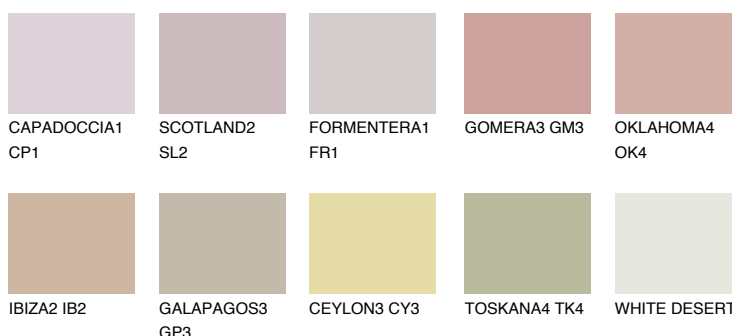

**ARIZONA4 AR4**44% **TSR** 47%**Culori asortata****CULORI RECOMANDATE****CULORI INTENSE RECOMANDATE**

Pentru mai multe informatii despre tencuieli si vopsele, accesati

www.ceresit.ro

Culorile prezentate corespund tencuielilor si vopselelor oferite de Ceresit. Din cauza utilizarii tehnicilor digitale, culorile prezentate pot fi diferite de cele reale. Din acest motiv, ele nu trebuie considerate reprezentari fidele ale diferitelor nuante de culoare. Iti recomandam sa consulți paletarul fizic sau sa soliciți o mostra de culoare reprezentantilor tehnici.