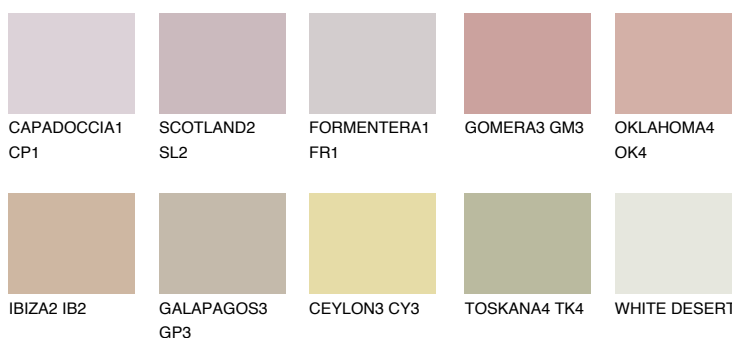

**ARIZONA4 AR4**● 44% **TSR** 47%**Culori asortata****CULORI RECOMANDATE****CULORI INTENSE RECOMANDATE**

Pentru mai multe informatii despre tencuieli si vopsele, accesati

[www.ceresit.ro](http://www.ceresit.ro)

Culorile prezentate corespund tencuielilor si vopselelor oferite de Ceresit. Din cauza utilizarii tehnicilor digitale, culorile prezentate pot fi diferite de cele reale. Din acest motiv, ele nu trebuie considerate reprezentari fidele ale diferitelor nuante de culoare. Iti recomandam sa consulți paletarul fizic sau sa soliciți o mostra de culoare reprezentantilor tehnici.