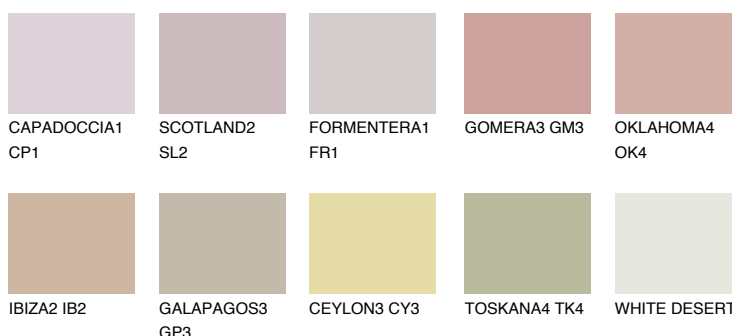

**ARIZONA4 AR4**● 44% **TSR** 47%**Culori asortata****CULORI RECOMANDATE****CULORI INTENSE RECOMANDATE**

Pentru mai multe informatii despre tencuieli si vopsele, accesati

www.ceresit.ro

Culorile prezentate corespund tencuielilor si vopselelor oferite de Ceresit. Din cauza utilizarii tehnicilor digitale, culorile prezentate pot fi diferite de cele reale. Din acest motiv, ele nu trebuie considerate reprezentari fidele ale diferitelor nuante de culoare. Iti recomandam sa consulți paletarul fizic sau sa soliciți o mostra de culoare reprezentantilor tehnici.