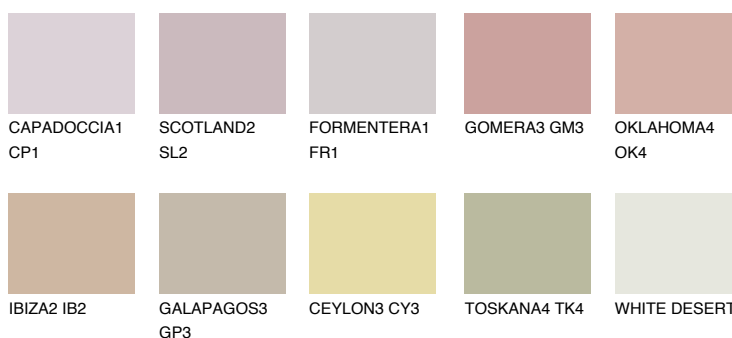

**ARIZONA4 AR4**● 44% **TSR** 47%**Culori asortata****CULORI RECOMANDATE****CULORI INTENSE RECOMANDATE**

Pentru mai multe informatii despre tencuieli si vopsele, accesati

www.ceresit.ro

Culorile prezentate corespund tencuielilor si vopselelor oferite de Ceresit. Din cauza utilizarii tehnicilor digitale, culorile prezentate pot fi diferite de cele reale. Din acest motiv, ele nu trebuie considerate reprezentari fidele ale diferitelor nuante de culoare. Iti recomandam sa consulți paletarul fizic sau sa soliciți o mostra de culoare reprezentantilor tehnici.