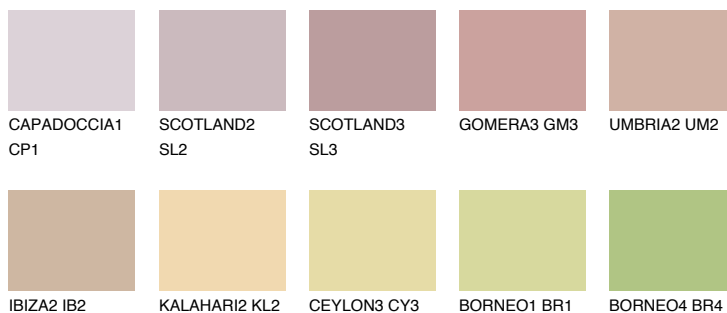

**ARIZONA3 AR3**☀️ 49% **TSR** 55%**Culori asortata****CULORI RECOMANDATE****CULORI INTENSE RECOMANDATE**

Pentru mai multe informatii despre tencuieli si vopsele, accesati

www.ceresit.ro

Culorile prezentate corespund tencuielilor si vopselelor oferite de Ceresit. Din cauza utilizarii tehnicilor digitale, culorile prezentate pot fi diferite de cele reale. Din acest motiv, ele nu trebuie considerate reprezentari fidele ale diferitelor nuante de culoare. Iti recomandam sa consulți paletarul fizic sau sa soliciți o mostra de culoare reprezentantilor tehnici.