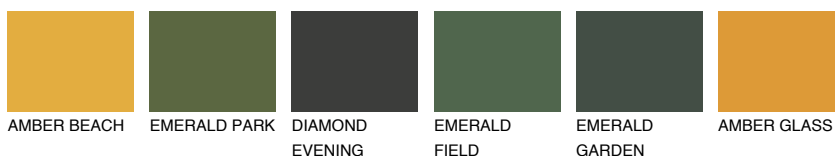

**ARIZONA3 AR3**☀️ 49% **TSR** 55%**Culori asortata****CULORI RECOMANDATE****CULORI INTENSE RECOMANDATE**

Pentru mai multe informatii despre tencuieli si vopsele, accesati

www.ceresit.ro

Culorile prezentate corespund tencuielilor si vopselelor oferite de Ceresit. Din cauza utilizarii tehnicilor digitale, culorile prezentate pot fi diferite de cele reale. Din acest motiv, ele nu trebuie considerate reprezentari fidele ale diferitelor nuante de culoare. Iti recomandam sa consulți paletarul fizic sau sa soliciți o mostra de culoare reprezentantilor tehnici.