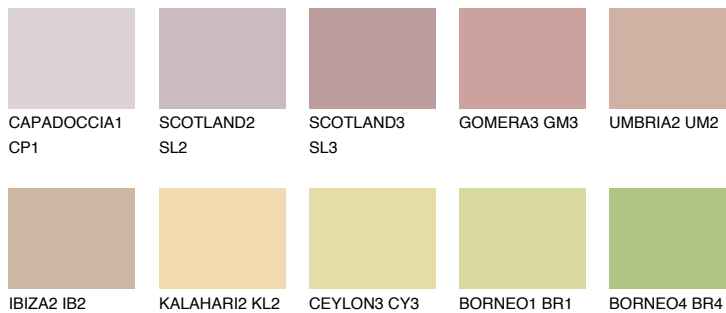


**ARIZONA3 AR3**49% **TSR** 55%**Culori asortata****CULORI RECOMANDATE****CULORI INTENSE RECOMANDATE**

Pentru mai multe informatii despre tencuieli si vopsele, accesati

[www.ceresit.ro](http://www.ceresit.ro)

Culorile prezentate corespund tencuielilor si vopselelor oferite de Ceresit. Din cauza utilizarii tehnicilor digitale, culorile prezentate pot fi diferite de cele reale. Din acest motiv, ele nu trebuie considerate reprezentari fidele ale diferitelor nuante de culoare. Iti recomandam sa consulți paletarul fizic sau sa soliciți o mostra de culoare reprezentantilor tehnici.