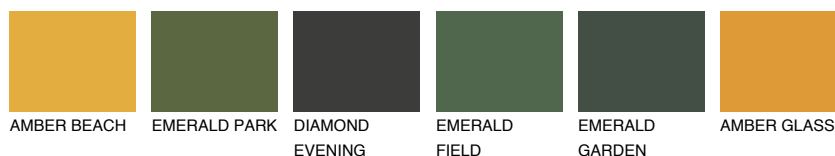

**ARIZONA3 AR3**49% **TSR** 55%**Culori asortata****CULORI RECOMANDATE****CULORI INTENSE RECOMANDATE**

Pentru mai multe informatii despre tencuieli si vopsele, accesati

www.ceresit.ro

Culorile prezentate corespund tencuielilor si vopselelor oferite de Ceresit. Din cauza utilizarii tehnicilor digitale, culorile prezentate pot fi diferite de cele reale. Din acest motiv, ele nu trebuie considerate reprezentari fidele ale diferitelor nuante de culoare. Iti recomandam sa consulți paletarul fizic sau sa soliciți o mostra de culoare reprezentantilor tehnici.