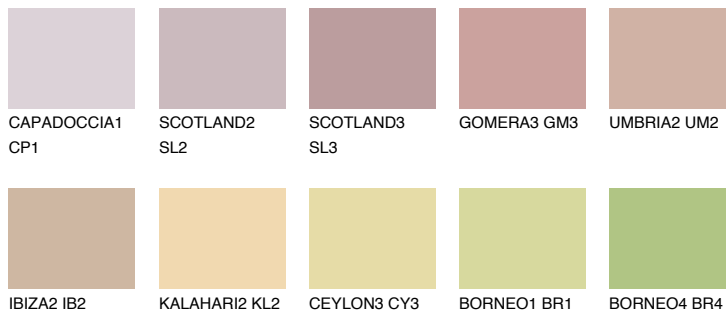

**ARIZONA3 AR3**49% **TSR** 55%**Culori asortata****CULORI RECOMANDATE****CULORI INTENSE RECOMANDATE**

Pentru mai multe informatii despre tencuieli si vopsele, accesati

www.ceresit.ro

Culorile prezentate corespund tencuielilor si vopselelor oferite de Ceresit. Din cauza utilizarii tehnicilor digitale, culorile prezentate pot fi diferite de cele reale. Din acest motiv, ele nu trebuie considerate reprezentari fidele ale diferitelor nuante de culoare. Iti recomandam sa consulți paletarul fizic sau sa soliciți o mostra de culoare reprezentantilor tehnici.