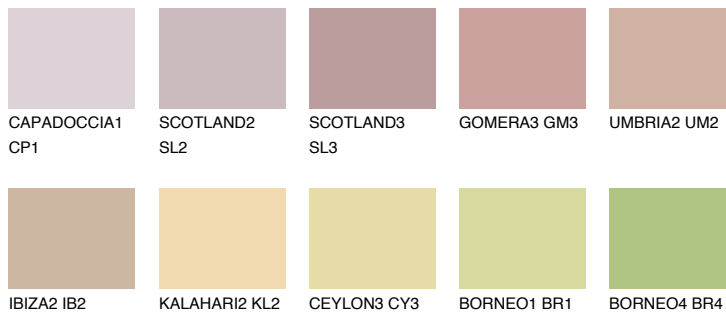


**ARIZONA3 AR3**49% **TSR** 55%**Culori asortata****CULORI RECOMANDATE****CULORI INTENSE RECOMANDATE**

Pentru mai multe informatii despre tencuieli si vopsele, accesati

www.ceresit.ro

Culorile prezentate corespund tencuielilor si vopselelor oferite de Ceresit. Din cauza utilizarii tehnicilor digitale, culorile prezentate pot fi diferite de cele reale. Din acest motiv, ele nu trebuie considerate reprezentari fidele ale diferitelor nuante de culoare. Iti recomandam sa consulți paletarul fizic sau sa soliciți o mostra de culoare reprezentantilor tehnici.