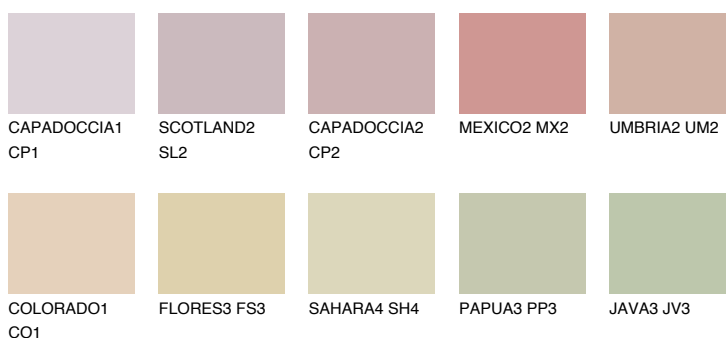

**ARIZONA2 AR2**54% **TSR** 58%**Culori asortata****CULORI RECOMANDATE****CULORI INTENSE RECOMANDATE**

Pentru mai multe informatii despre tencuieli si vopsele, accesati

www.ceresit.ro

Culorile prezentate corespund tencuielilor si vopselelor oferite de Ceresit. Din cauza utilizarii tehnicilor digitale, culorile prezentate pot fi diferite de cele reale. Din acest motiv, ele nu trebuie considerate reprezentari fidele ale diferitelor nuante de culoare. Iti recomandam sa consulți paletarul fizic sau sa soliciți o mostra de culoare reprezentantilor tehnici.