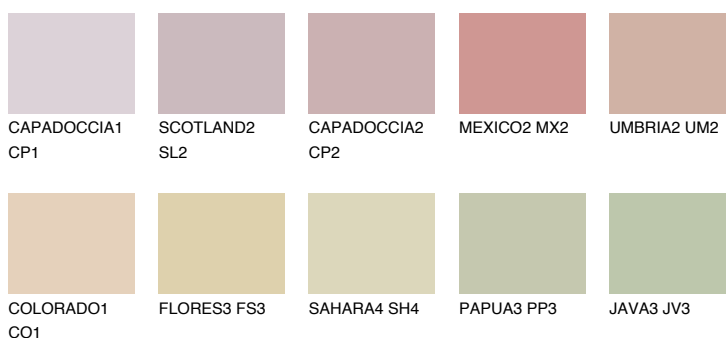

**ARIZONA2 AR2**54% **TSR** 58%**Culori asortata****CULORI RECOMANDATE****CULORI INTENSE RECOMANDATE**

Pentru mai multe informatii despre tencuieli si vopsele, accesati

[www.ceresit.ro](http://www.ceresit.ro)

Culorile prezentate corespund tencuielilor si vopselelor oferite de Ceresit. Din cauza utilizarii tehnicilor digitale, culorile prezentate pot fi diferite de cele reale. Din acest motiv, ele nu trebuie considerate reprezentari fidele ale diferitelor nuante de culoare. Iti recomandam sa consulți paletarul fizic sau sa soliciți o mostra de culoare reprezentantilor tehnici.