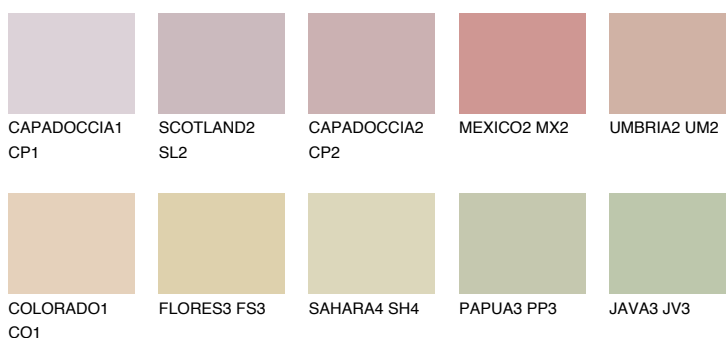


**ARIZONA2 AR2**54% **TSR** 58%**Culori asortata****CULORI RECOMANDATE****CULORI INTENSE RECOMANDATE**

Pentru mai multe informatii despre tencuieli si vopsele, accesati

www.ceresit.ro

Culorile prezentate corespund tencuielilor si vopselelor oferite de Ceresit. Din cauza utilizarii tehnicilor digitale, culorile prezentate pot fi diferite de cele reale. Din acest motiv, ele nu trebuie considerate reprezentari fidele ale diferitelor nuante de culoare. Iti recomandam sa consulți paletarul fizic sau sa soliciți o mostra de culoare reprezentantilor tehnici.