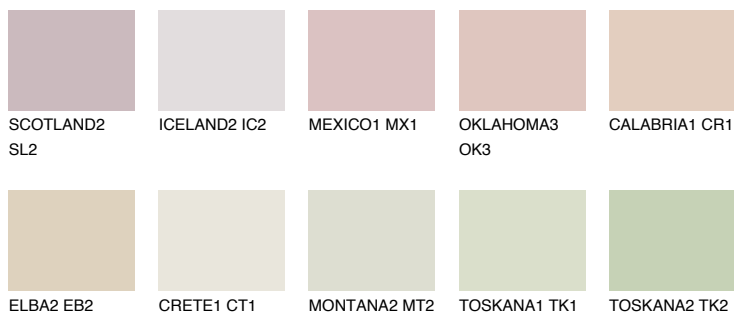


**ARIZONA1 AR1**67% **TSR** 67%**Culori asortata****CULORI RECOMANDATE****CULORI INTENSE RECOMANDATE**

Pentru mai multe informatii despre tencuieli si vopsele, accesati

www.ceresit.ro