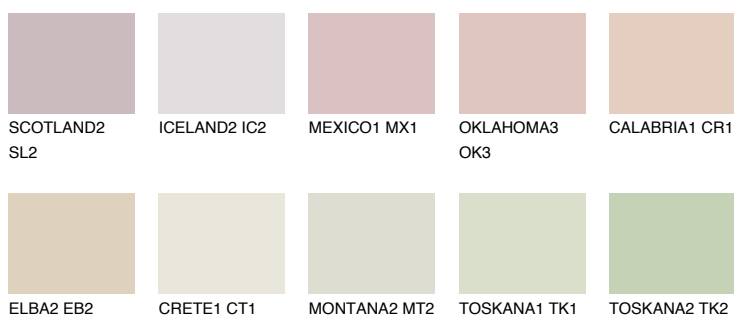


**ARIZONA1 AR1**67% **TSR** 67%**Culori asortata****CULORI RECOMANDATE****CULORI INTENSE RECOMANDATE**

Pentru mai multe informatii despre tencuieli si vopsele, accesati

[www.ceresit.ro](http://www.ceresit.ro)

Culorile prezentate corespund tencuielilor si vopselelor oferite de Ceresit. Din cauza utilizarii tehnicilor digitale, culorile prezentate pot fi diferite de cele reale. Din acest motiv, ele nu trebuie considerate reprezentari fidele ale diferitelor nuante de culoare. Iti recomandam sa consulți paletarul fizic sau sa soliciți o mostra de culoare reprezentantilor tehnici.