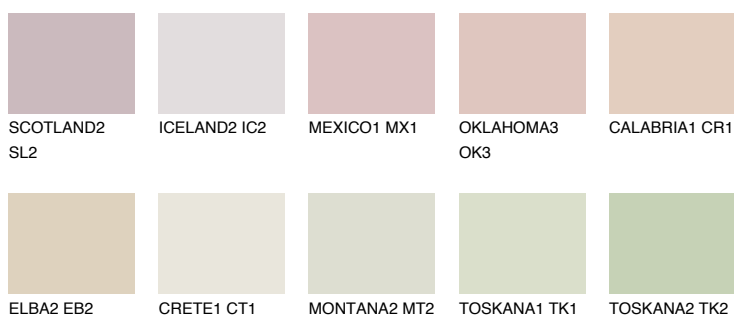


**ARIZONA1 AR1**67% **TSR** 67%**Culori asortata****CULORI RECOMANDATE****CULORI INTENSE RECOMANDATE**

Pentru mai multe informatii despre tencuieli si vopsele, accesati

www.ceresit.ro

Culorile prezentate corespund tencuielilor si vopselelor oferite de Ceresit. Din cauza utilizarii tehnicilor digitale, culorile prezentate pot fi diferite de cele reale. Din acest motiv, ele nu trebuie considerate reprezentari fidele ale diferitelor nuante de culoare. Iti recomandam sa consulți paletarul fizic sau sa soliciți o mostra de culoare reprezentantilor tehnici.