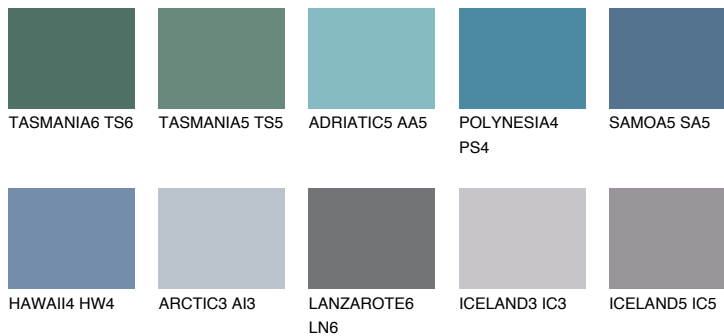

**SAMOA6 SA6**☀️ 13%    **TSR 16%****Culori asortata****CULORI RECOMANDATE****CULORI INTENSE RECOMANDATE**

Pentru mai multe informatii despre tencuieli si vopsele, accesati

[www.ceresit.ro](http://www.ceresit.ro)

Culorile prezentate corespund tencuielilor si vopselelor oferite de Ceresit. Din cauza utilizarii tehnicilor digitale, culorile prezentate pot fi diferite de cele reale. Din acest motiv, ele nu trebuie considerate reprezentari fidele ale diferitelor nuante de culoare. Iti recomandam sa consulți paletarul fizic sau sa soliciți o mostra de culoare reprezentantilor tehnici.