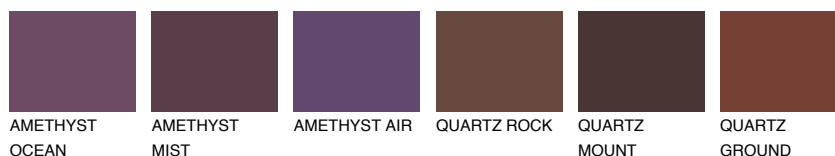

**ICELAND5 IC5**30% **TSR** 29%**Culori asortata****CULORI RECOMANDATE****CULORI INTENSE RECOMANDATE**

Pentru mai multe informatii despre tencuieli si vopsele, accesati

[www.ceresit.ro](http://www.ceresit.ro)

Culorile prezentate corespund tencuielilor si vopselelor oferite de Ceresit. Din cauza utilizarii tehnicilor digitale, culorile prezentate pot fi diferite de cele reale. Din acest motiv, ele nu trebuie considerate reprezentari fidele ale diferitelor nuante de culoare. Iti recomandam sa consulți paletarul fizic sau sa soliciți o mostra de culoare reprezentantilor tehnici.