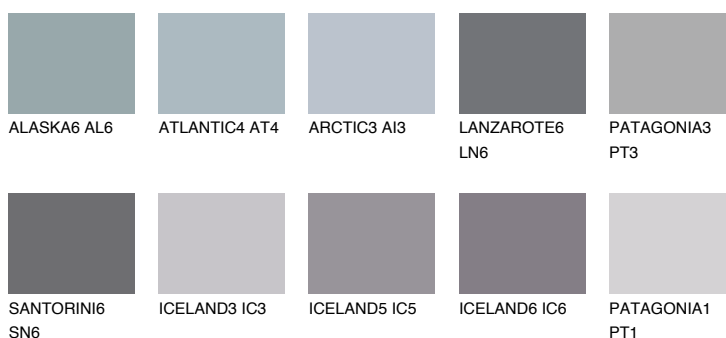

**ICELAND4 IC4**41% **TSR** 40%**Culori asortata****CULORI RECOMANDATE****CULORI INTENSE RECOMANDATE**

Pentru mai multe informatii despre tencuieli si vopsele, accesati

[www.ceresit.ro](http://www.ceresit.ro)

Culorile prezentate corespund tencuielilor si vopselelor oferite de Ceresit. Din cauza utilizarii tehnicilor digitale, culorile prezentate pot fi diferite de cele reale. Din acest motiv, ele nu trebuie considerate reprezentari fidele ale diferitelor nuante de culoare. Iti recomandam sa consulți paletarul fizic sau sa soliciți o mostra de culoare reprezentantilor tehnici.