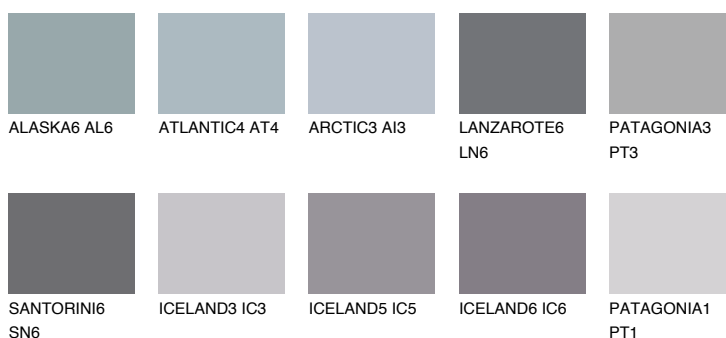

**ICELAND4 IC4**● 41% **TSR** 40%**Culori asortata****CULORI RECOMANDATE****CULORI INTENSE RECOMANDATE**

Pentru mai multe informatii despre tencuieli si vopsele, accesati

[www.ceresit.ro](http://www.ceresit.ro)

Culorile prezentate corespund tencuielilor si vopselelor oferite de Ceresit. Din cauza utilizarii tehnicilor digitale, culorile prezentate pot fi diferite de cele reale. Din acest motiv, ele nu trebuie considerate reprezentari fidele ale diferitelor nuante de culoare. Iti recomandam sa consulți paletarul fizic sau sa soliciți o mostra de culoare reprezentantilor tehnici.