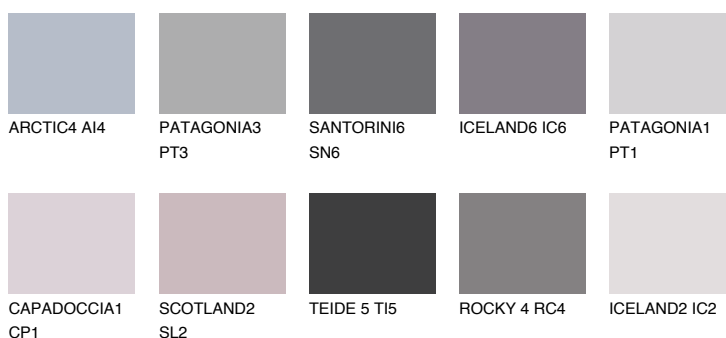

**ICELAND3 IC3**☀ 56% **TSR** 58%**Culori asortata****CULORI RECOMANDATE****CULORI INTENSE RECOMANDATE**

Pentru mai multe informatii despre tencuieli si vopsele, accesati

www.ceresit.ro

Culorile prezentate corespund tencuielilor si vopselelor oferite de Ceresit. Din cauza utilizarii tehnicilor digitale, culorile prezentate pot fi diferite de cele reale. Din acest motiv, ele nu trebuie considerate reprezentari fidele ale diferitelor nuante de culoare. Iti recomandam sa consulți paletarul fizic sau sa soliciți o mostra de culoare reprezentantilor tehnici.