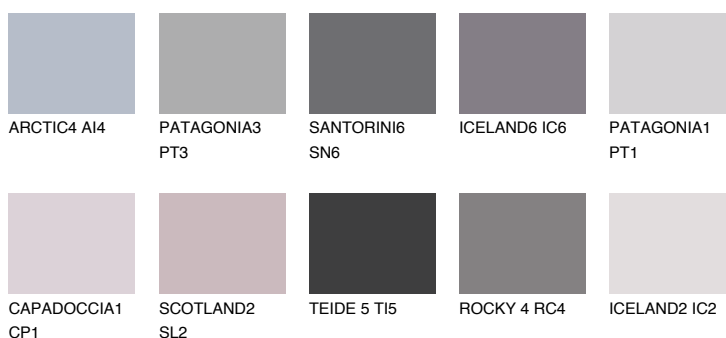

**ICELAND3 IC3**56% **TSR** 58%**Culori asortata****CULORI RECOMANDATE****CULORI INTENSE RECOMANDATE**

Pentru mai multe informatii despre tencuieli si vopsele, accesati

www.ceresit.ro

Culorile prezentate corespund tencuielilor si vopselelor oferite de Ceresit. Din cauza utilizarii tehnicilor digitale, culorile prezentate pot fi diferite de cele reale. Din acest motiv, ele nu trebuie considerate reprezentari fidele ale diferitelor nuante de culoare. Iti recomandam sa consulți paletarul fizic sau sa soliciți o mostra de culoare reprezentantilor tehnici.