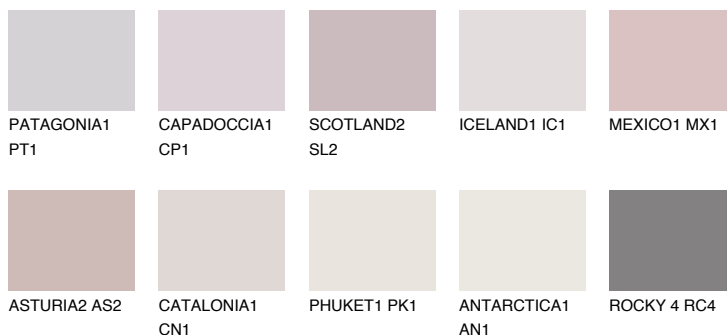


**ICELAND2 IC2**73% **TSR** 68%**Culori asortata****CULORI RECOMANDATE****CULORI INTENSE RECOMANDATE**

Pentru mai multe informatii despre tencuieli si vopsele, accesati

www.ceresit.ro

Culorile prezentate corespund tencuielilor si vopselelor oferite de Ceresit. Din cauza utilizarii tehnicilor digitale, culorile prezentate pot fi diferite de cele reale. Din acest motiv, ele nu trebuie considerate reprezentari fidele ale diferitelor nuante de culoare. Iti recomandam sa consulți paletarul fizic sau sa soliciți o mostra de culoare reprezentantilor tehnici.