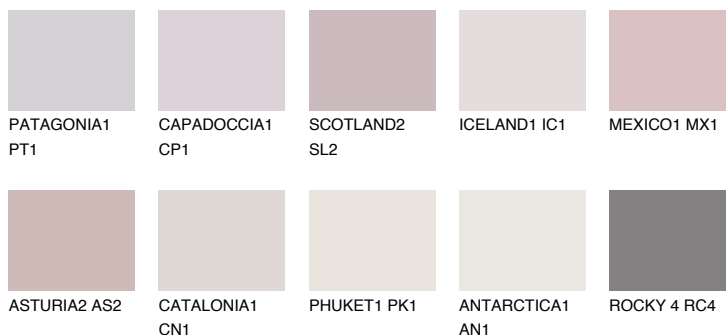


**ICELAND2 IC2**73% **TSR** 68%**Culori asortata****CULORI RECOMANDATE****CULORI INTENSE RECOMANDATE**

Pentru mai multe informatii despre tencuieli si vopsele, accesati

www.ceresit.ro

Culorile prezentate corespund tencuielilor si vopselelor oferite de Ceresit. Din cauza utilizarii tehnicilor digitale, culorile prezentate pot fi diferite de cele reale. Din acest motiv, ele nu trebuie considerate reprezentari fidele ale diferitelor nuante de culoare. Iti recomandam sa consulți paletarul fizic sau sa soliciți o mostra de culoare reprezentantilor tehnici.