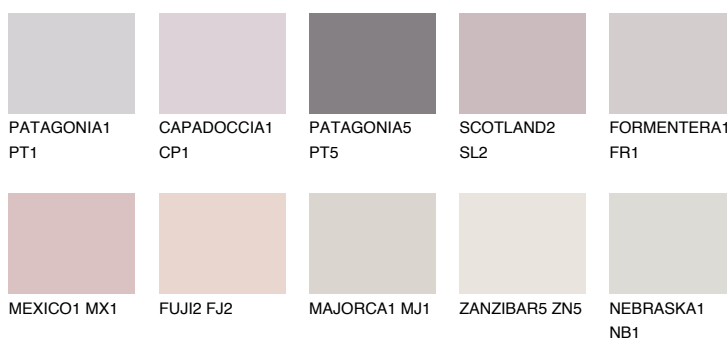


**ICELAND1 IC1**74% **TSR** 69%**Culori asortata****CULORI RECOMANDATE****CULORI INTENSE RECOMANDATE**

Pentru mai multe informatii despre tencuieli si vopsele, accesati

www.ceresit.ro

Culorile prezentate corespund tencuielilor si vopselelor oferite de Ceresit. Din cauza utilizarii tehnicilor digitale, culorile prezentate pot fi diferite de cele reale. Din acest motiv, ele nu trebuie considerate reprezentari fidele ale diferitelor nuante de culoare. Iti recomandam sa consulți paletarul fizic sau sa soliciți o mostra de culoare reprezentantilor tehnici.