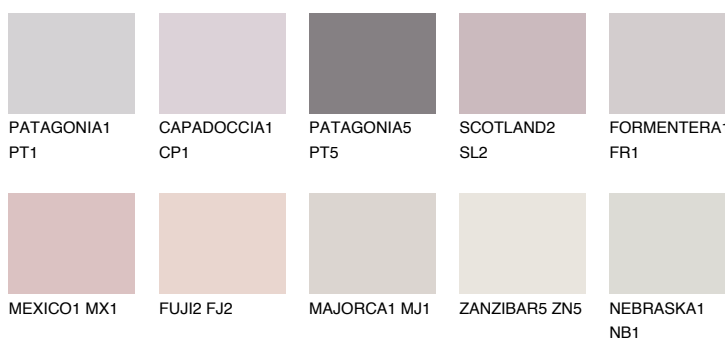


**ICELAND1 IC1**74% **TSR** 69%**Culori asortata****CULORI RECOMANDATE****CULORI INTENSE RECOMANDATE**

Pentru mai multe informatii despre tencuieli si vopsele, accesati

www.ceresit.ro

Culorile prezentate corespund tencuielilor si vopselelor oferite de Ceresit. Din cauza utilizarii tehnicilor digitale, culorile prezentate pot fi diferite de cele reale. Din acest motiv, ele nu trebuie considerate reprezentari fidele ale diferitelor nuante de culoare. Iti recomandam sa consulți paletarul fizic sau sa soliciți o mostra de culoare reprezentantilor tehnici.