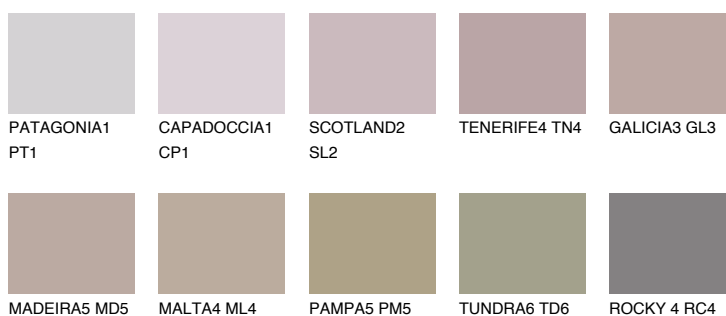

**TENERIFE6 TN6**☀ 28% **TSR** 45%**Culori asortata****CULORI RECOMANDATE****CULORI INTENSE RECOMANDATE**

Pentru mai multe informatii despre tencuieli si vopsele, accesati

www.ceresit.ro

Culorile prezentate corespund tencuielilor si vopselelor oferite de Ceresit. Din cauza utilizarii tehnicilor digitale, culorile prezentate pot fi diferite de cele reale. Din acest motiv, ele nu trebuie considerate reprezentari fidele ale diferitelor nuante de culoare. Iti recomandam sa consulți paletarul fizic sau sa soliciți o mostra de culoare reprezentantilor tehnici.