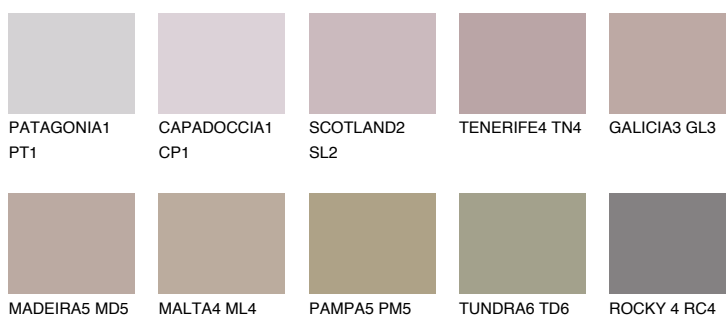

**TENERIFE6 TN6**☀ 28% **TSR** 45%**Culori asortata****CULORI RECOMANDATE****CULORI INTENSE RECOMANDATE**

Pentru mai multe informatii despre tencuieli si vopsele, accesati

[www.ceresit.ro](http://www.ceresit.ro)

Culorile prezentate corespund tencuielilor si vopselelor oferite de Ceresit. Din cauza utilizarii tehnicilor digitale, culorile prezentate pot fi diferite de cele reale. Din acest motiv, ele nu trebuie considerate reprezentari fidele ale diferitelor nuante de culoare. Iti recomandam sa consulți paletarul fizic sau sa soliciti o mostra de culoare reprezentantilor tehnici.