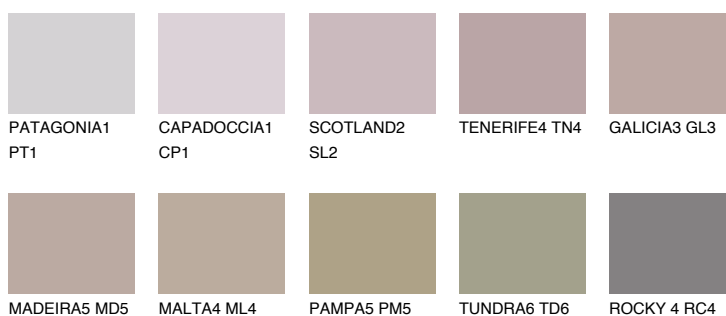

**TENERIFE6 TN6**☀ 28% **TSR** 45%**Culori asortata****CULORI RECOMANDATE****CULORI INTENSE RECOMANDATE**

Pentru mai multe informatii despre tencuieli si vopsele, accesati

[www.ceresit.ro](http://www.ceresit.ro)

Culorile prezentate corespund tencuielilor si vopselelor oferite de Ceresit. Din cauza utilizarii tehnicilor digitale, culorile prezentate pot fi diferite de cele reale. Din acest motiv, ele nu trebuie considerate reprezentari fidele ale diferitelor nuante de culoare. Iti recomandam sa consulți paletarul fizic sau sa soliciți o mostra de culoare reprezentantilor tehnici.