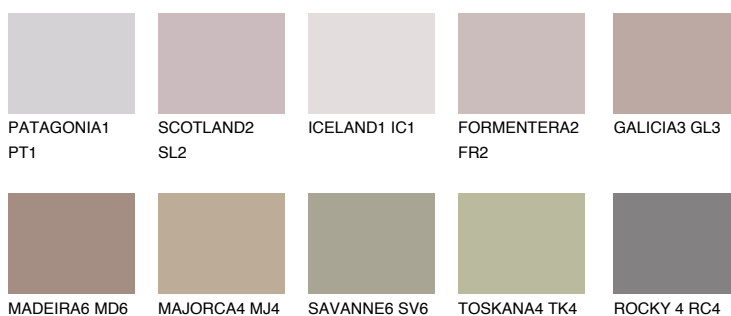

**TENERIFE5 TN5**☀ 36% **TSR** 52%**Culori asortata****CULORI RECOMANDATE****CULORI INTENSE RECOMANDATE**

Pentru mai multe informatii despre tencuieli si vopsele, accesati

www.ceresit.ro