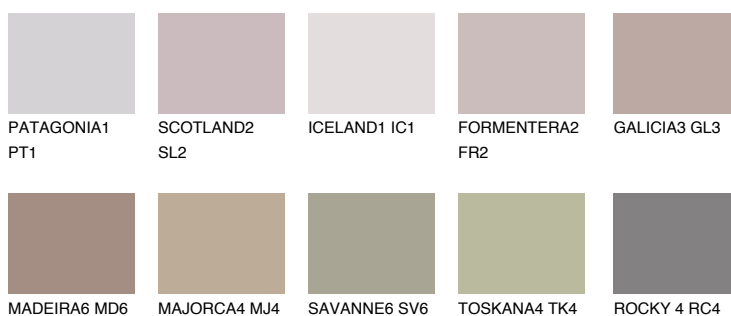

**TENERIFE5 TN5**☀ 36% **TSR** 52%**Culori asortata****CULORI RECOMANDATE****CULORI INTENSE RECOMANDATE**

Pentru mai multe informatii despre tencuieli si vopsele, accesati

www.ceresit.ro

Culorile prezentate corespund tencuielilor si vopselelor oferite de Ceresit. Din cauza utilizarii tehnicilor digitale, culorile prezentate pot fi diferite de cele reale. Din acest motiv, ele nu trebuie considerate reprezentari fidele ale diferitelor nuante de culoare. Iti recomandam sa consulți paletarul fizic sau sa soliciți o mostra de culoare reprezentantilor tehnici.