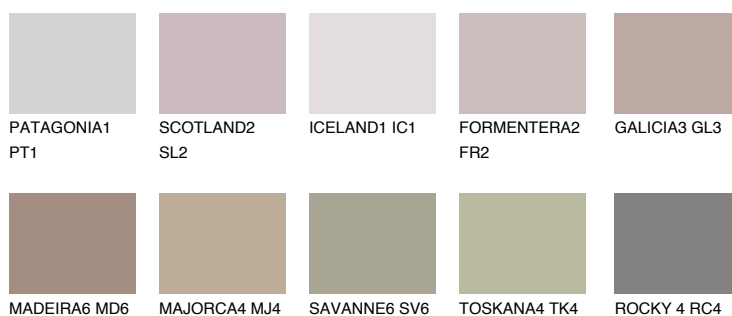

**TENERIFE5 TN5**☀ 36% **TSR** 52%**Culori asortata****CULORI RECOMANDATE****CULORI INTENSE RECOMANDATE**

Pentru mai multe informatii despre tencuieli si vopsele, accesati

[www.ceresit.ro](http://www.ceresit.ro)

Culorile prezentate corespund tencuielilor si vopselelor oferite de Ceresit. Din cauza utilizarii tehnicilor digitale, culorile prezentate pot fi diferite de cele reale. Din acest motiv, ele nu trebuie considerate reprezentari fidele ale diferitelor nuante de culoare. Iti recomandam sa consulți paletarul fizic sau sa soliciți o mostra de culoare reprezentantilor tehnici.