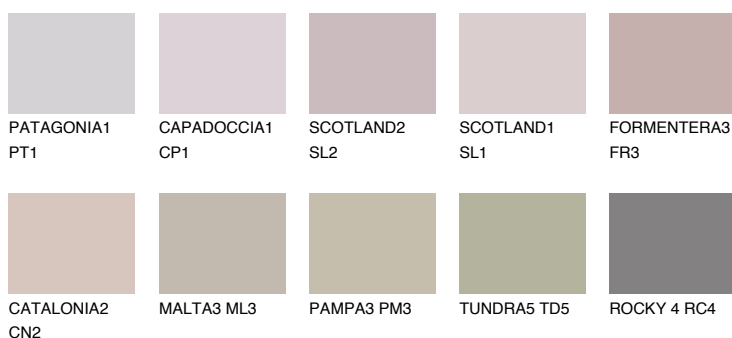

**TENERIFE4 TN4**40% **TSR** 56%**Culori asortata****CULORI RECOMANDATE****CULORI INTENSE RECOMANDATE**

Pentru mai multe informatii despre tencuieli si vopsele, accesati

www.ceresit.ro

Culorile prezentate corespund tencuielilor si vopselelor oferite de Ceresit. Din cauza utilizarii tehnicilor digitale, culorile prezentate pot fi diferite de cele reale. Din acest motiv, ele nu trebuie considerate reprezentari fidele ale diferitelor nuante de culoare. Iti recomandam sa consulți paletarul fizic sau sa soliciți o mostra de culoare reprezentantilor tehnici.